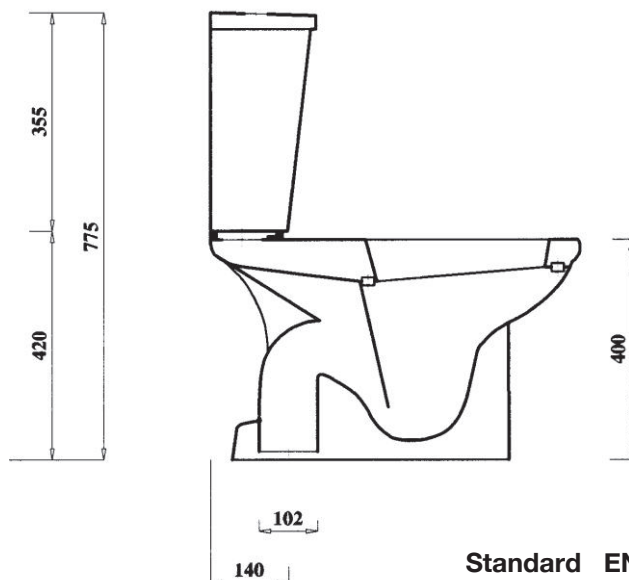

Standard EN 33 – EN 997

For bestilling og yderligere information kontakt venligst:

ecoBETA® a/s · Staunvej 29 · 9240 Nibe · Tlf. 98 35 57 00 · Fax 98 35 57 77
E-mail: ecobeta@ecobeta.dk · www.ecobeta.com